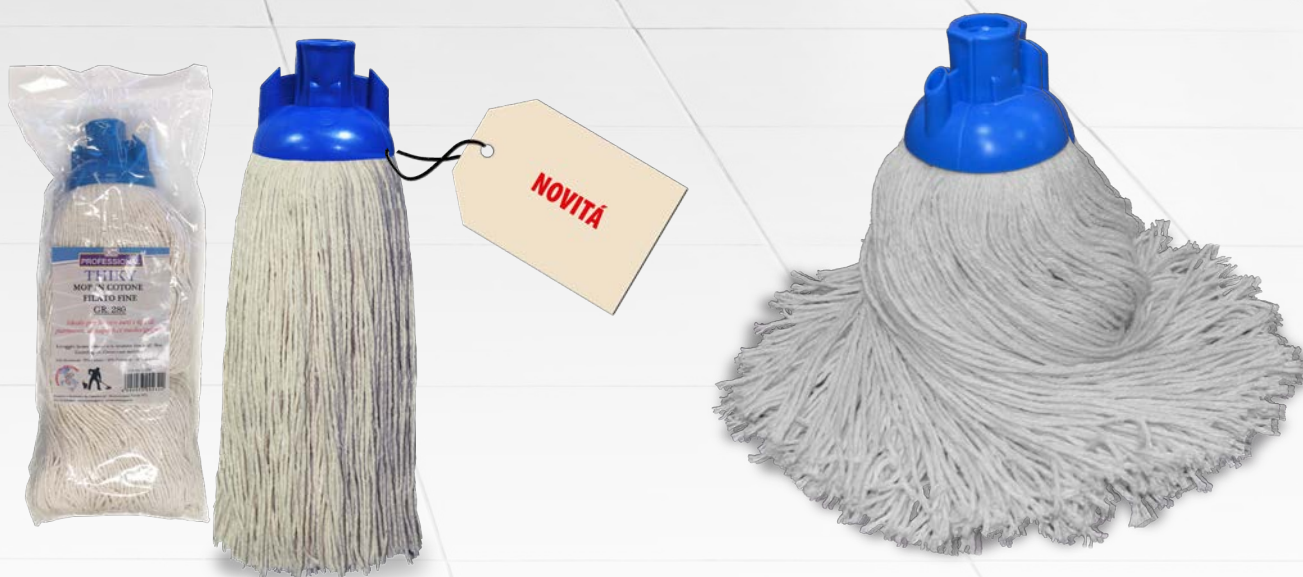

THIKY MOP IN COTONE FILO FINE TAGLIATO

CUT END COTTON MOP FINE THREAD • MOP AUS BAUMWOLLE GESCHNITTENER FADEN / DRAHT

Mop in cotone attacco a vite, ideale per le pulizie più professionali. Grazie al filato particolarmente fine, raccoglie molto sporco e trattiene moltissima acqua. Resistente e di lunga durata. Produzione propria.

ARTICOLO REF. CODE	FORMATO SIZE	CODICE EAN EAN CODE	COMPOSIZIONE COMPOSITION	LAVAGGIO WASHING	HACCP HACCP	SOTTOIMBALLO PIECES	BOX PACKAGE
S.231	g. 240	8009473 00231 5	Composizione tessile non determinata (reg. UE 1007/2011)			-	30
S.232	g. 280	8009473 00232 2				-	30
S.233	g. 330	8009473 00233 9				-	25

PINZA PER MOP INDUSTRIALE

INDUSTRIAL MOP GRIP • ZANGE FÜR INDUSTRIE MOP

Pinza universale in polipropilene. Da usare per tutti i mop a fascia.

ARTICOLO REF. CODE	FORMATO SIZE	CODICE EAN EAN CODE	COMPOSIZIONE COMPOSITION	LAVAGGIO WASHING	HACCP HACCP	SOTTOIMBALLO PIECES	BOX PACKAGE
S.158	-	8009473 00158 5	100% POLIPROPILENE			-	50