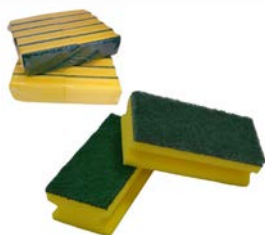

ARTICOLO REF. CODE	FORMATO SIZE	CODICE EAN EAN CODE	COMPOSIZIONE COMPOSITION	LAVAGGIO WASHING	HACCP HACCP	SOTTOIMBALLO PIECES	BOX PACKAGE
106s	4,5x7x14	8009473 55106 6	FIBRA: NYLON POLIESTERE SPUGNA: POLIESTERE ISOCIANATI		✓	-	10

TESSY FIBRA ABRASIVA CONF. DA 10 PZ.

PROFESSIONAL ABRASIVE FIBER 10 PCS • PROFI SCHLEIFFASER

Fibra grande professionale ideale per togliere incrostazioni.