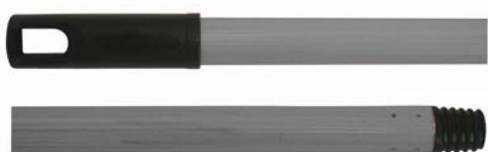

ARTICOLO REF. CODE	S.156	CODICE EAN EAN CODE	8009473 00156 1
DESCRIZIONE DESCRIPTION	MANICO METALLO METAL HANDLE METALL GRIFFE		
FORMATO SIZE	CM. 130	TIPO CONFEZIONE PACKAGING	-
SOTTOIMBALLO PIECES	-	IMBALLO x STRATO PIECES	-
BOX PACKAGE	25	NUMERO STRATI PIECES	-
TIPO BOX KIND OF PACKAGE	NY.	CARTONI TOT. PIECES	-