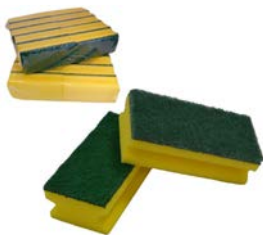

ARTICOLO REF. CODE	FORMATO SIZE	CODICE EAN EAN CODE	COMPOSIZIONE COMPOSITION	LAVAGGIO WASHING	HACCP HACCP	SOTTOIMBALLO PIECES	BOX PACKAGE
106s	4,5x7x14	8009473 55106 6	FIBRA: POLIESTERE (RESINE ACRILICHE E FENOLICHE) SPUGNA: POLIURETANO ESPANSO		✓	-	10

TESSY FIBRA ABRASIVA CONF. DA 10 PZ.

PROFESSIONAL ABRASIVE FIBER 10 PCS • PROFI SCHLEIFFASER

Fibra grande professionale ideale per togliere incrostazioni.